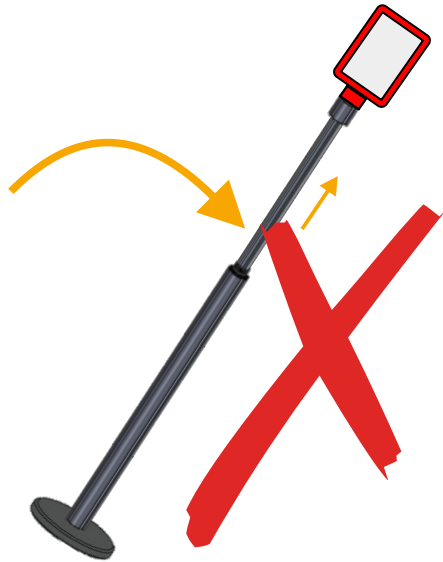

Teleskop

Montageanleitung Assembly Sheet Instruction d'assemblage

Teleskop

Montageanleitung Assembly Sheet Instruction d'assemblage

Bitte lösen Sie mit einer Hand die Arretierung und ziehen mit der anderen Hand die Auszugstange heraus oder führen sie zurück in den Pfosten.

Please open with one hand the locking device and pull out with the other hand the pull-out bar. Or lead it back into the post.

Merci de déserrer avec une main le dispositif de verrouillage (anneau) et tirer avec l'autre main la tige télescopique vers le haut ou vers le bas en la maintenant.