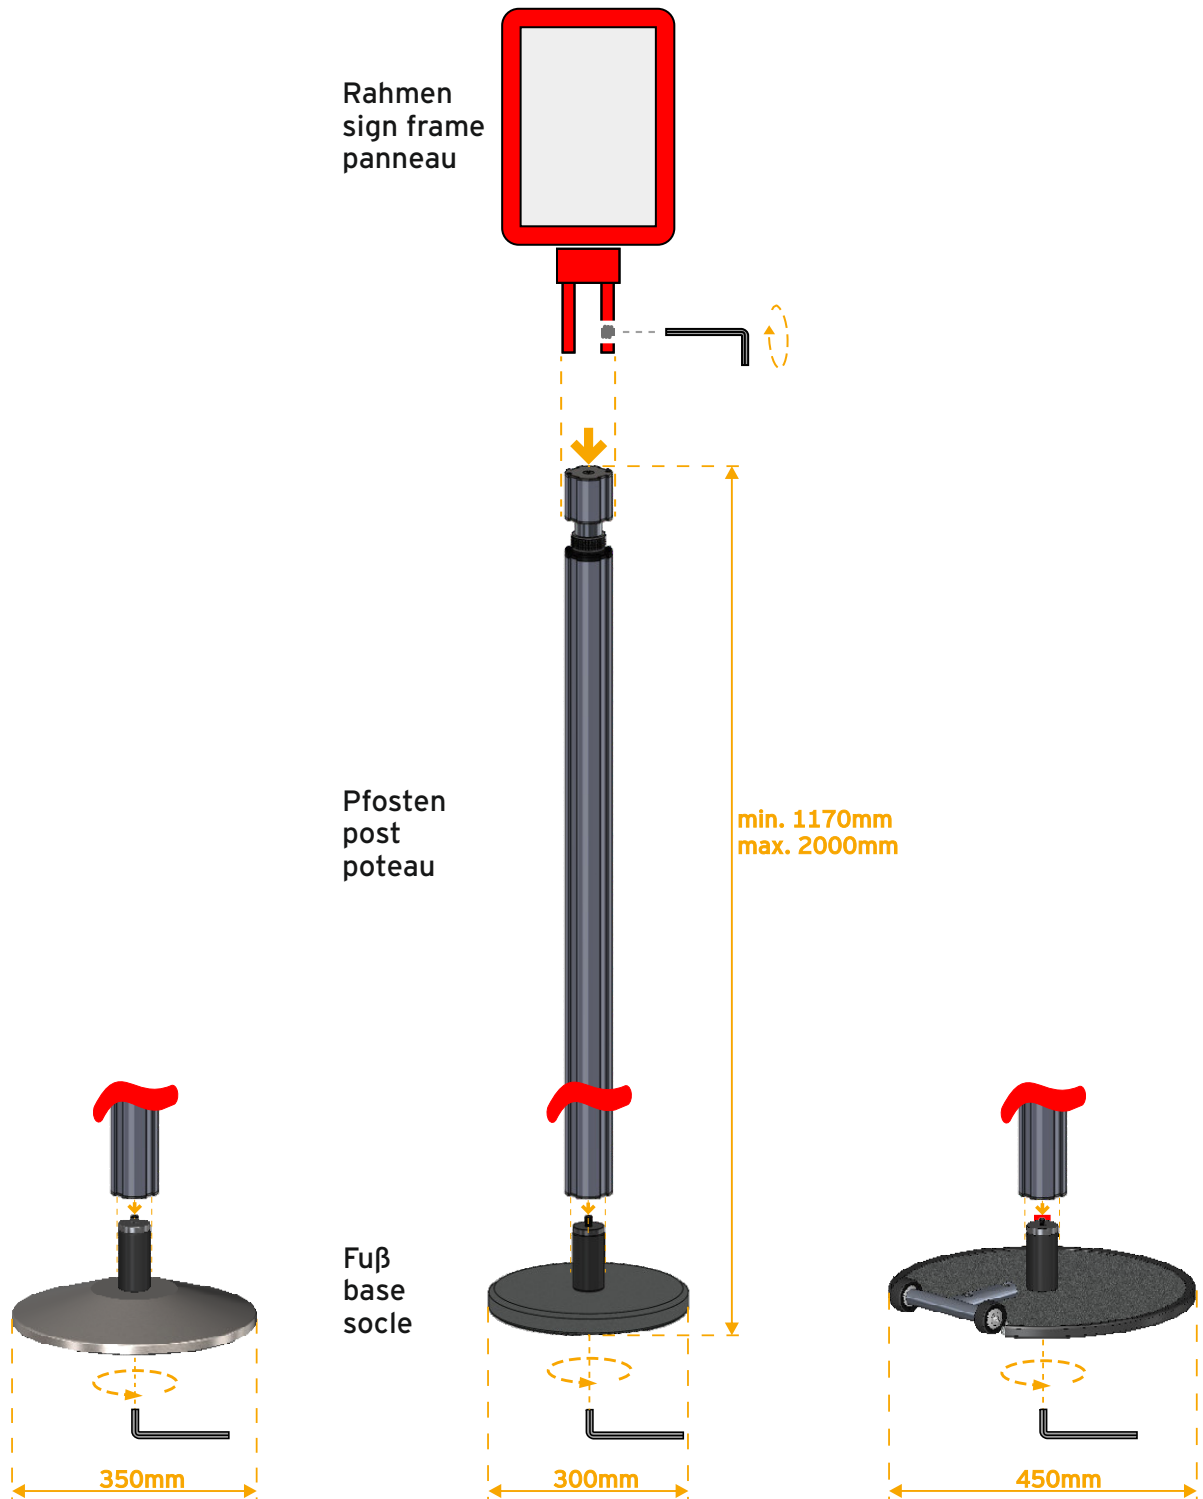

Teleskop

Montageanleitung Assembly Sheet Instruction d'assemblage

Teleskop

Montageanleitung Assembly Sheet Instruction d'assemblage

Bitte lösen Sie mit einer Hand die Arretierung und ziehen mit der anderen Hand die Auszugstange heraus oder führen sie zurück in den Pfosten.

Please open with one hand the locking device and pull out with the other hand the pull-out bar. Or lead it back into the post.

Merci de déserrer avec une main le dispositif de verrouillage (anneau) et tirer avec l'autre main la tige télescopique vers le haut ou vers le bas en la maintenant.